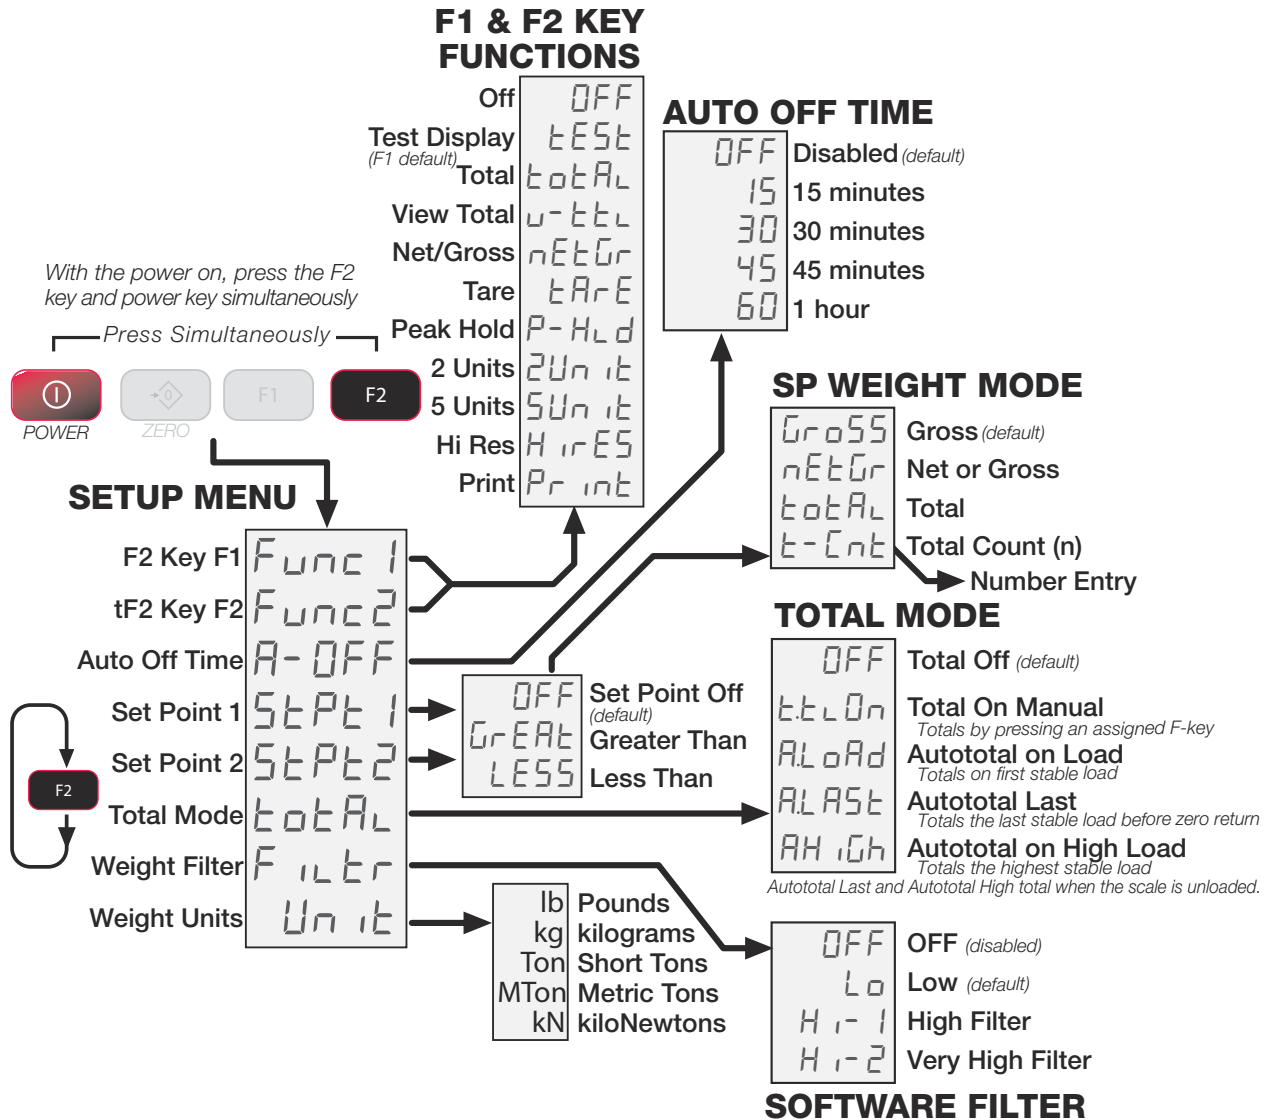

MSI-7300 Menu Map

A RICE LAKE WEIGHING SYSTEMS COMPANY

14240 Interurban Avenue South, STE. 200, Seattle, Washington 98168-4661 U.S.A.
 TEL: 206-433-0199 • FAX: 206-244-8470 • EMAIL: info@msiscales.com www.msiscales.com